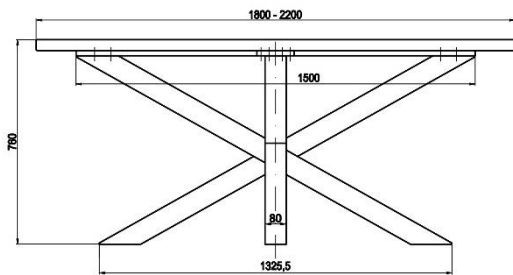

Dimensions | Розмір, мм

Width: 800 – 1200
Length: 1600 - 2600

Thickness | Товщина, мм

40

Grade | Поверхня

Rustic

Price, EURO/m2 FCA

97

Dimensions | Розмір, мм

Width: 800 – 1200
Length: 1600 - 2600

Thickness | Товщина, мм

40

Grade | Поверхня

Rustic

Price, EURO/m2 FCA

104

108

Oval tabletop | Овальний стіл

Edge Кромка	straight	facet*
Dimensions Розмір, mm	Width: 800 – 1200 Length: 1600 - 2600	
Thickness Товщина, mm	40	
Grade Поверхня	Rustic	
Price, EURO/m2 FCA	104	108

Round tabletop | Круглий стіл

Edge Кромка	straight	facet*
Dimensions Розмір, mm	Ø 800 - Ø 1200	
Thickness Товщина, mm	40	
Grade Поверхня	Rustic	
Price, EURO/m2 FCA	104	108

Table legs | Ноги для столів

	Spider		Star	
Material	solid wood			
Dimensions Розмір, mm	1500x780	1250x780	1510x766	1193x724
Thick, mm	80x80			
Price, EURO/pcs. FCA	120	130	125	120