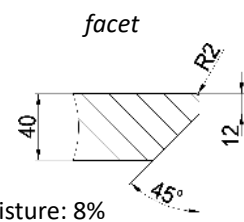

Dimensions | Розмір, мм

Width: 800 – 1200
Length: 1600 - 2600

Thickness | Товщина, мм

40

Grade | Поверхня

Rustic

Price, EURO/m2 FCA

104

108

Oval tabletop | Овальний стіл

Edge Кромка	straight	facet*
Dimensions Розмір, mm	Width: 800 – 1200 Length: 1600 - 2600	
Thickness Товщина, mm	40	
Grade Поверхня	Rustic	
Price, EURO/m2 FCA	104	108

Round tabletop | Круглий стіл

Edge Кромка	straight	facet*
Dimensions Розмір, mm	Ø 800 - Ø 1200	
Thickness Товщина, mm	40	
Grade Поверхня	Rustic	
Price, EURO/m2 FCA	104	108

Table legs | Ноги для столів

	Spider		Star	
Material	solid wood			
Dimensions Розмір, mm	1500x780	1250x780	1510x766	1193x724
Thick, mm	80x80			
Price, EURO/pcs. FCA	120	130	125	120

Rustic

- ❖ sound knots up to 70 mm | живі світлі сучки до 70 мм
- ❖ black knots and holes up to 40 mm | чорні сучки, отвори 40 мм
- ❖ natural changes colour | зміна кольору та структури

- ❖ Surface: sanding 120 grit
- ❖ Metal stabilizers
- ❖ Not oiled
- ❖ Length: -/+2 mm
- ❖ Width: -/+2 mm
- ❖ Thickness: -/+ 1 mm | Moisture: 8%