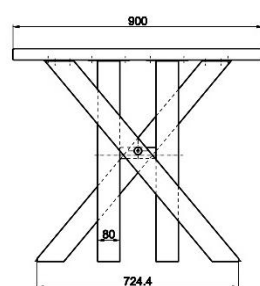

97

104

Rounded tabletop | Прямокутний стіл з круглими крями

Edge | Кромка

facet*

Dimensions | Розмір, мм

Width: 800 – 1200
Length: 1600 - 2600

Thickness | Товщина, мм

Dimensions | Розмір, мм

Width: 800 – 1200
Length: 1600 - 2600

Thickness | Товщина, мм

40

Grade | Поверхня

Rustic

Price, EURO/m2 FCA

104

108

Oval tabletop | Овальний стіл

Edge Кромка	straight	facet*
Dimensions Розмір, mm	Width: 800 – 1200 Length: 1600 - 2600	
Thickness Товщина, mm	40	
Grade Поверхня	Rustic	
Price, EURO/m2 FCA	104	108

Round tabletop | Круглий стіл

Edge Кромка	straight	facet*
Dimensions Розмір, mm	Ø 800 - Ø 1200	
Thickness Товщина, mm	40	
Grade Поверхня	Rustic	
Price, EURO/m2 FCA	104	108

Table legs | Ноги для столів

	Spider		Star	
Material	solid wood			
Dimensions Розмір, mm	1500x780	1250x780	1510x766	1193x724
Thick, mm	80x80			
Price, EURO/pcs. FCA	120	130	125	120