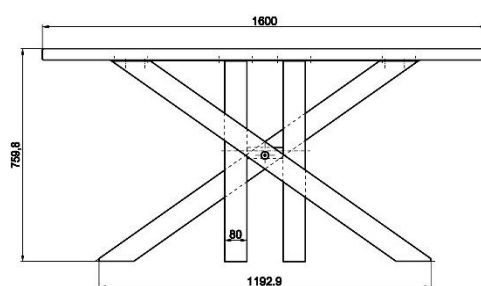

Dimensions | Розмір, мм

Width: 800 – 1200
Length: 1600 - 2600

Thickness | Товщина, мм

40

Grade | Поверхня

Rustic

Price, EURO/m2 FCA

97

Dimensions | Розмір, мм

Width: 800 – 1200
Length: 1600 - 2600

Thickness | Товщина, мм

40

Grade | Поверхня

Rustic

Price, EURO/m2 FCA

104

108

Oval tabletop | Овальний стіл

Edge Кромка	straight	facet*
Dimensions Розмір, mm	Width: 800 – 1200 Length: 1600 - 2600	
Thickness Товщина, mm	40	
Grade Поверхня	Rustic	
Price, EURO/m2 FCA	104	108

Round tabletop | Круглий стіл

Edge Кромка	straight	facet*
Dimensions Розмір, mm	Ø 800 - Ø 1200	
Thickness Товщина, mm	40	
Grade Поверхня	Rustic	
Price, EURO/m2 FCA	104	108

Table legs | Ноги для столів

	Spider		Star	
Material	solid wood			
Dimensions Розмір, mm	1500x780	1250x780	1510x766	1193x724
Thick, mm	80x80			
Price, EURO/pcs. FCA	120	130	125	120