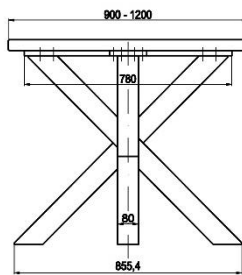

Dimensions | Розмір, мм

Width: 800 – 1200
Length: 1600 - 2600

Thickness | Товщина, мм

40

Grade | Поверхня

Rustic

Price, EURO/m2 FCA

97

Dimensions | Розмір, мм

Width: 800 – 1200
Length: 1600 - 2600

Thickness | Товщина, мм

40

Grade | Поверхня

Rustic

Price, EURO/m2 FCA

104

108

Oval tabletop | Овальний стіл

Edge Кромка	straight	facet*
Dimensions Розмір, mm	Width: 800 – 1200 Length: 1600 - 2600	
Thickness Товщина, mm	40	
Grade Поверхня	Rustic	
Price, EURO/m2 FCA	104	108

Round tabletop | Круглий стіл

Edge Кромка	straight	facet*
Dimensions Розмір, mm	Ø 800 - Ø 1200	
Thickness Товщина, mm	40	
Grade Поверхня	Rustic	
Price, EURO/m2 FCA	104	108

Table legs | Ноги для столів

	Spider		Star	
Material	solid wood			
Dimensions Розмір, mm	1500x780	1250x780	1510x766	1193x724
Thick, mm	80x80			
Price, EURO/pcs. FCA	120	130	125	120